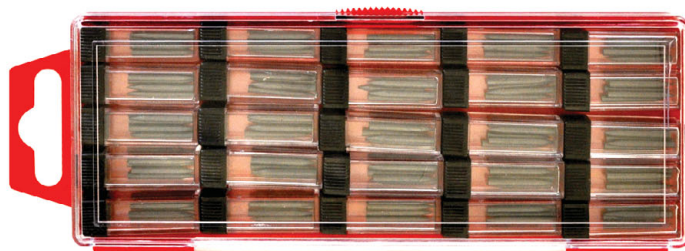

PERFECTA s.n.c.

Di Belometti Emanuel & C.

Циркули

O.CE/B
11091

Циркуль «Premiere» металлический полый корпус. Длина 110 мм с одной съемной штангой. В блистере.

O.CE/SP
29265

Циркуль «Premiere» комбинированный корпус металл-пластик, полый. Длина 110 мм. В пластиковом футляре.

Z/B
11093

Циркуль «Premiere» цельнометаллический корпус с одной съемной штангой. Длина 123 мм. В блистере.

CS/M
15446

Циркуль «Premiere» цельнометаллический корпус. С одной сгибаемой штангой. Длина 123 мм. В пластиковом пенале с крышкой-линейкой.

SG/M
20126

Циркуль «Studio» цельнометаллический корпус. С одной сгибаемой штангой и поворотной иглой. Длина 135 мм. В пластиковом пенале с крышкой-линейкой.

TI/A
15448

Циркуль «Теспіса» цельнометаллический корпус. С одной сгибаемой штангой и поворотной иглой. Длина 155 мм. В пластиковом пенале.

Запасные грифели

007-25
11234

Запасные заточенные грифели для циркуля. 5 шт. в пластиковом пенале (25 пеналов в футляре).

Готовальни школьно-студенческие

Z.P/M
20128

Готовальня «Premiere» на 2 предмета: циркуль 123 мм с одной съемной штангой, запасной грифель и пластиковый пенал с крышкой-линейкой.