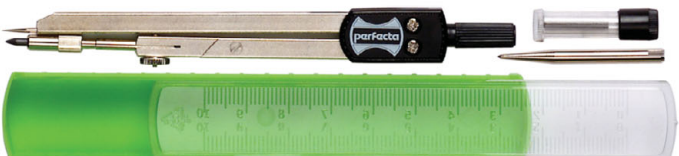

SG.2P/E
11096

Готовальня «Studio» на 2 предмета: циркуль 135 мм с одной сгибаемой штангой, запасной грифель. В пластиковом футляре.

SG.2P
20130

Готовальня «Studio» на 2 предмета: циркуль 135 мм с одной сгибаемой штангой, запасной грифель. Пластиковый футляр.

SG.E.PP/M
20129

Готовальня «Studio» на 3 предмета: циркуль 135 мм с одной сгибаемой штангой, игла-измеритель, запасной грифель. Пластиковый футляр.

CS.PP/M
20131

Готовальня «Studio» на 3 предмета: циркуль 120 мм с одной сгибаемой штангой, игла-измеритель, грифель. Пластиковый футляр.